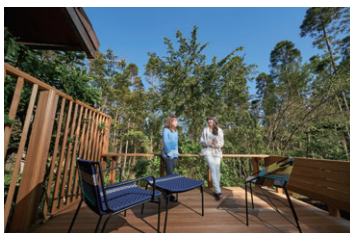

Grandvaux Spa Village
グランヴォー スパ ヴィレッジ

テラスハウス ツイン

Terrace House Twin

フロアフラットの大きなテラス「アウトドアリビング」を森に張り出したコテージ。玄関前にはプライベートな芝生のお庭「アウトドアダイニング」も完備され、屋外で BBQ を手軽に楽しむことができます。

テラスハウス / 定員 3 名 (ツイン+シュラフ)

グランピング BBQ プラン

- 夕 食：グランピング BBQ
  朝 食：モーニング BOX
- 温 泉：露天風呂付き 天然温泉スパ 紅葉乃湯
- 運 動：インクルーシブエクスペリエンス (Sport&Do)
- プール：ラク・レマンプール (* 7/13 ~ 9/16 限定)

	4/1 ~ 9/30
	全 日
おとな	16,050 円
こども	10,250 円
幼 児	7,270 円

期間限定プレミアムブッフェプラン

- 夕 食：プレミアムブッフェ
  朝 食：モーニング BOX
- 温 泉：露天風呂付き 天然温泉スパ 紅葉乃湯
- 運 動：インクルーシブエクスペリエンス (Sport&Do)
- プール：ラク・レマンプール (* 7/13 ~ 9/16 限定)

	5/3 ~ 5/5、8/10 ~ 8/17
	全 日
おとな	14,050 円
こども	10,250 円
幼 児	7,270 円

*プレミアム BBQ プランは、グランピング BBQ 料金プラス 3,000 円 (おとな) となります。
こども、幼児はグランピング BBQ 料金と同額です。

翠州亭 しゃぶしゃぶコースプラン

- 夕 食：翠州亭 しゃぶしゃぶコース
  朝 食：モーニング BOX
- 温 泉：露天風呂付き 天然温泉スパ 紅葉乃湯
- 運 動：インクルーシブ
  エクスペリエンス (Sport&Do)
- プール：ラク・レマンプール
  (* 7/13 ~ 9/16 限定)

	4/1 ~ 7/12
	全 日
おとな	14,050 円
こども	8,750 円
幼 児	6,870 円

翠州亭 焼きしゃぶコースプラン

- 夕 食：翠州亭 焼きしゃぶコース
  朝 食：モーニング BOX
- 温 泉：露天風呂付き 天然温泉スパ 紅葉乃湯
- 運 動：インクルーシブ
  エクスペリエンス (Sport&Do)
- プール：ラク・レマンプール
  (* 7/13 ~ 9/16 限定)

	7/13 ~ 9/30
	全 日
おとな	14,050 円
こども	8,750 円
幼 児	6,870 円

翠州亭 和会席コースプラン

- 夕 食：和食処 翠州亭 和会席コース
  朝 食：モーニング BOX
- 温 泉：露天風呂付き 天然温泉スパ 紅葉乃湯
- 運 動：インクルーシブ
  エクスペリエンス (Sport&Do)
- プール：ラク・レマンプール
  (* 7/13 ~ 9/16 限定)

	4/1 ~ 9/30
	全 日
おとな	16,050 円
こども	8,750 円
幼 児	6,870 円

翠州亭 フレンチコースプラン

- 夕 食：和食処 翠州亭 フレンチコース
  朝 食：モーニング BOX
- 温 泉：露天風呂付き 天然温泉スパ 紅葉乃湯
- 運 動：インクルーシブ
  エクスペリエンス (Sport&Do)
- プール：ラク・レマンプール
  (* 7/13 ~ 9/16 限定)

	4/1 ~ 9/30
	全 日
おとな	16,050 円
こども	8,750 円
幼 児	6,870 円

素泊まりプラン

- 温 泉：露天風呂付き 天然温泉スパ 紅葉乃湯
- 運 動：インクルーシブ
  エクスペリエンス (Sport&Do)
- プール：ラク・レマンプール
  (* 7/13 ~ 9/16 限定)

	4/1 ~ 9/30
	全 日
おとな	4,400 円
こども	
幼 児	

*料金は、2名様ご利用時の1名様あたりの料金となります。
*ご利用客室が定員に満たない場合、割増料金が発生します。
*3名様でご利用の場合、表示価格よりお一人様1,650円引となります。